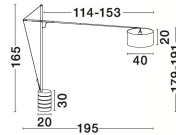

# TRACCIA

/DEKORATIV/Stehleuchten/Stehleuchten

Produktdatenblatt

- Leuchtmittel: LED E27 DEPEND ON LAMP
- IP:20
- Lichtfarbe:DEPEND ON LAMPk DEPEND ON LAMPIm
- Material: IRON & PLASTIC
- Farbe: BLACK
- Maße: L=195cm W:40cm H:165cm
- BULB: EXCLUDED

**TRACCIA - 41455401**

Iron & Plastic  
 Black Fabric Shade  
 Adjustable  
 LED E27 1x12 Watt 230 Volt  
 IP20 Bulb Excluded  
 L: 195 W: 40 H: 165

41455401\_2

41455401\_3

41455401\_4

41455401\_6

Dieses Produkt gibt es in folgenden Ausführungen:

Best.-Nr.	Leuchtmittel	Detailinfos
28-41455401	TRACCIA LED E27 DEPEND ON LAMP Lichtfarbe: DEPEND ON LAMP,	BLACK, IRON & PLASTIC, Maße: L=195cm W:40cm H:165cm IP20,

Herkunftsland EU - Irrtümer vorbehalten - Abmessungen können sich ändern.