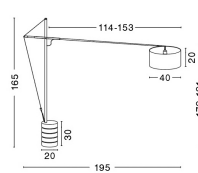

TRACCIA

/DEKORATIV/Stehleuchten/Stehleuchten

Produktdatenblatt

- Leuchtmittel: LED E27 DEPEND ON LAMP
- IP:20
- Lichtfarbe:DEPEND ON LAMPk DEPEND ON LAMPIm
- Material: IRON & PLASTIC
- Farbe: WHITE
- Maße: L=195cm W:40cm H:165cm
- BULB: EXCLUDED

**TRACCIA - 41455402**

Iron & Plastic
White Fabric Shade
Adjustable
LED E27 1x12 Watt 230 Volt
IP20 Bulb Excluded
L: 195 W: 40 H: 165

41455402_2

41455402_3

41455402_4

41455402_6

Dieses Produkt gibt es in folgenden Ausführungen:

Best.-Nr.	Leuchtmittel	Detailinfos
28-41455402	TRACCIA LED E27 DEPEND ON LAMP Lichtfarbe: DEPEND ON LAMP,	WHITE, IRON & PLASTIC, Maße: L=195cm W:40cm H:165cm IP20,

Herkunftsland EU - Irrtümer vorbehalten - Abmessungen können sich ändern.