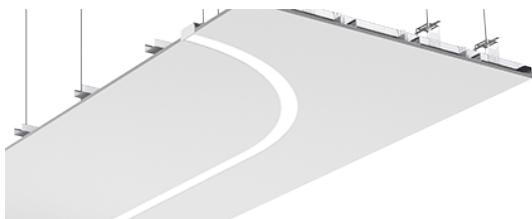

TRACKER LED

/INTERIOR/Lichtkanäle und Tragschienensysteme/Lichtkanäle

Produktdatenblatt

- Erschaffen, um zu erschaffen
- Tracker wurde konzipiert, um Architekturformen fließend folgen zu können und ist unter unseren randlosen Leuchten diejenige, die sich am kreativsten und freisten einsetzen lässt. Tracker ist die erste Leuchte, die über die horizontale Bewegung hinausgeht. Sie präsentiert endlose Möglichkeiten, auch vertikalen Linien im Raum zu folgen. Mit ihrer Fähigkeit, sich an Wand- oder Deckenverhältnisse (+/-500 mm) anzupassen, kann Tracker sowohl gewagt und künstlerisch gestaltend eingesetzt werden, als auch diskret die Kreativität des Architekten oder des Lichtplaners unterstützen. Es geht bei dieser Leuchte nicht nur um ihren glatten Look, sondern auch um die versteckte Logik dieser Leuchte, da sie perfekt zu den standardisierten Bauteilen passt.