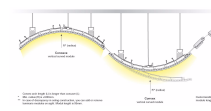

TRACKER LED

/INTERIOR/Lichtkanäle und Tragschienensysteme/Lichtkanäle

Produktdatenblatt

- Erschaffen, um zu erschaffen
- Tracker wurde konzipiert, um Architekturformen fließend folgen zu können und ist unter unseren randlosen Leuchten diejenige, die sich am kreativsten und freisten einsetzen lässt. Tracker ist die erste Leuchte, die über die horizontale Bewegung hinausgeht. Sie präsentiert endlose Möglichkeiten, auch vertikalen Linien im Raum zu folgen. Mit ihrer Fähigkeit, sich an Wand- oder Deckenverhältnisse (+/-500 mm) anzupassen, kann Tracker sowohl gewagt und künstlerisch gestaltend eingesetzt werden, als auch diskret die Kreativität des Architekten oder des Lichtplaners unterstützen. Es geht bei dieser Leuchte nicht nur um ihren glatten Look, sondern auch um die versteckte Logik dieser Leuchte, da sie perfekt zu den standardisierten Bauteilen passt.

tracker_3

tracker_1

tracker_2

tracker_open_ceiling

Dieses Produkt gibt es in folgenden Ausführungen:

Best.-Nr.

Leuchtmittel

Detailinfos

bitte die TRACKER LED konfigurieren

TRACKER LED

Herkunftsland EU - Irrtümer vorbehalten - Abmessungen können sich ändern.

ELUX Lichtsysteme GmbH
A-1230 Wien
Deutschstraße 4

Tel. 01/6154690, Fax 01/6154690-80
office@elux-licht.at

www.elux-licht.at