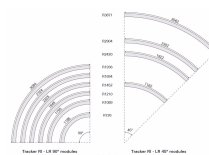

TRACKER LED

/INTERIOR/Lichtkanäle und Tragschienensysteme/Lichtkanäle

Produktdatenblatt

- Erschaffen, um zu erschaffen
- Tracker wurde konzipiert, um Architekturformen fließend folgen zu können und ist unter unseren randlosen Leuchten diejenige, die sich am kreativsten und freisten einsetzen lässt. Tracker ist die erste Leuchte, die über die horizontale Bewegung hinausgeht. Sie präsentiert endlose Möglichkeiten, auch vertikalen Linien im Raum zu folgen. Mit ihrer Fähigkeit, sich an Wand- oder Deckenverhältnisse (+/-500 mm) anzupassen, kann Tracker sowohl gewagt und künstlerisch gestaltend eingesetzt werden, als auch diskret die Kreativität des Architekten oder des Lichtplaners unterstützen. Es geht bei dieser Leuchte nicht nur um ihren glatten Look, sondern auch um die versteckte Logik dieser Leuchte, da sie perfekt zu den standardisierten Bauteilen passt.

tracker_3

tracker_1

tracker_2

tracker_open_ceiling

Dieses Produkt gibt es in folgenden Ausführungen:

Best.-Nr.

Leuchtmittel

Detailinfos

bitte die TRACKER LED konfigurieren

TRACKER LED

Herkunftsland EU - Irrtümer vorbehalten - Abmessungen können sich ändern.

ELUX Lichtsysteme GmbH
A-1230 Wien
Deutschstraße 4

Tel. 01/6154690, Fax 01/6154690-80
office@elux-licht.at

www.elux-licht.at