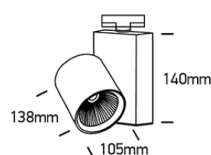

TRAX S/M/L LED

/INTERIOR/Stromschienen und Strahler/Stromschienenstrahler

Produkt Datenblatt

- Gehäuse aus Aluminium
- drehbar
- inkl. Treiber 400mA
- COB LED
- Ra>90, Ra>80 (TRAX S)
- Lichtfarben: warm white 3000K, cool white 4000K
- Farben: weiß, schwarz

38°

Dieses Produkt gibt es in folgenden Ausführungen:

Best.-Nr.	Leuchtmittel	Detailinfos
54-65611NT/B/C	Stromschienenstr. TRAX S LED 15W/230V 4000K 1300Nlm schwarz LED 15W 230V Lichtfarbe: 4000K, 1300 Nlm	schwarz, Abstrahlwinkel: 38°, Maße: Ø= 80mm x H= 110mm IP20, 3 Jahre, inkl. Treiber
54-65611NT/B/W	Stromschienenstr. TRAX S LED 15W/230V 3000K 1200Nlm schwarz LED 15W 230V Lichtfarbe: 3000K, 1200 Nlm	schwarz, Abstrahlwinkel: 38°, Maße: Ø= 80mm x H= 110mm IP20, 3 Jahre, inkl. Treiber
54-65611NT/W/C	Stromschienenstr. TRAX S LED 15W/230V 4000K 1300Nlm weiß LED 15W 230V Lichtfarbe: 4000K, 1300 Nlm	weiß, Abstrahlwinkel: 38°, Maße: Ø= 80mm x H= 110mm IP20, 3 Jahre, inkl. Treiber