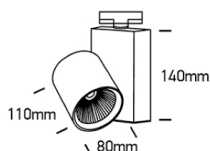

TRAX S/M/L LED

/INTERIOR/Stromschienen und Strahler/Stromschienenstrahler

Produkt Datenblatt

- Gehäuse aus Aluminium
- drehbar
- inkl. Treiber 400mA
- COB LED
- Ra>90, Ra>80 (TRAX S)
- Lichtfarben: warm white 3000K, cool white 4000K
- Farben: weiß, schwarz

38°

Dieses Produkt gibt es in folgenden Ausführungen:

Best.-Nr.	Leuchtmittel	Detailinfos
54-65611NT/B/C	Stromschienenstr. TRAX S LED 15W/230V 4000K 1300Nlm schwarz LED 15W 230V Lichtfarbe: 4000K, 1300 Nlm	schwarz, Abstrahlwinkel: 38°, Maße: Ø= 80mm x H= 110mm IP20, 3 Jahre, inkl. Treiber
54-65611NT/B/W	Stromschienenstr. TRAX S LED 15W/230V 3000K 1200Nlm schwarz LED 15W 230V Lichtfarbe: 3000K, 1200 Nlm	schwarz, Abstrahlwinkel: 38°, Maße: Ø= 80mm x H= 110mm IP20, 3 Jahre, inkl. Treiber
54-65611NT/W/C	Stromschienenstr. TRAX S LED 15W/230V 4000K 1300Nlm weiß LED 15W 230V Lichtfarbe: 4000K, 1300 Nlm	weiß, Abstrahlwinkel: 38°, Maße: Ø= 80mm x H= 110mm IP20, 3 Jahre, inkl. Treiber