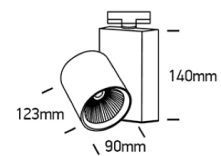

# TRAX S/M/L LED

/INTERIOR/Stromschienen und Strahler/Stromschienenstrahler

Produktdatenblatt

- Gehäuse aus Aluminium
- drehbar
- inkl. Treiber 400mA
- COB LED
- Ra>90, Ra>80 (TRAX S)
- Lichtfarben: warm white 3000K, cool white 4000K
- Farben: weiß, schwarz

Dieses Produkt gibt es in folgenden Ausführungen:

Best.-Nr.	Leuchtmittel	Detailinfos
54-65611NT/B/C	Stromschienenstr. TRAX S LED 15W/230V 4000K 1300Nlm schwarz LED 15W 230V Lichtfarbe: 4000K, 1300 Nlm	schwarz, Abstrahlwinkel: 38°, Maße: Ø= 80mm x H= 110mm IP20, 3 Jahre, inkl. Treiber
54-65611NT/B/W	Stromschienenstr. TRAX S LED 15W/230V 3000K 1200Nlm schwarz LED 15W 230V Lichtfarbe: 3000K, 1200 Nlm	schwarz, Abstrahlwinkel: 38°, Maße: Ø= 80mm x H= 110mm IP20, 3 Jahre, inkl. Treiber
54-65611NT/W/C	Stromschienenstr. TRAX S LED 15W/230V 4000K 1300Nlm weiß LED 15W 230V Lichtfarbe: 4000K, 1300 Nlm	weiß, Abstrahlwinkel: 38°, Maße: Ø= 80mm x H= 110mm IP20, 3 Jahre, inkl. Treiber