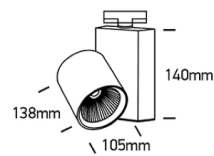

# TRAX S/M/L LED

/INTERIOR/Stromschienen und Strahler/Stromschienenstrahler

Produktdatenblatt

- Gehäuse aus Aluminium
- drehbar
- inkl. Treiber 400mA
- COB LED
- Ra>90, Ra>80 (TRAX S)
- Lichtfarben: warm white 3000K, cool white 4000K
- Farben: weiß, schwarz

Dieses Produkt gibt es in folgenden Ausführungen:

Best.-Nr.	Leuchtmittel	Detailinfos
54-65611NT/B/C	Stromschienenstr. TRAX S LED 15W/230V 4000K 1300Nlm schwarz LED 15W 230V Lichtfarbe: 4000K, 1300 Nlm	schwarz, Abstrahlwinkel: 38°, Maße: Ø= 80mm x H= 110mm IP20, 3 Jahre, inkl. Treiber
54-65611NT/B/W	Stromschienenstr. TRAX S LED 15W/230V 3000K 1200Nlm schwarz LED 15W 230V Lichtfarbe: 3000K, 1200 Nlm	schwarz, Abstrahlwinkel: 38°, Maße: Ø= 80mm x H= 110mm IP20, 3 Jahre, inkl. Treiber
54-65611NT/W/C	Stromschienenstr. TRAX S LED 15W/230V 4000K 1300Nlm weiß LED 15W 230V Lichtfarbe: 4000K, 1300 Nlm	weiß, Abstrahlwinkel: 38°, Maße: Ø= 80mm x H= 110mm IP20, 3 Jahre, inkl. Treiber