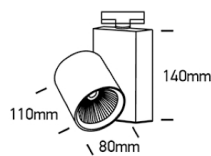

# TRAX S/M/L LED

/INTERIOR/Stromschienen und Strahler/Stromschienenstrahler

Produktdatenblatt

- Gehäuse aus Aluminium
- drehbar
- inkl. Treiber 400mA
- COB LED
- Ra>90, Ra>80 (TRAX S)
- Lichtfarben: warm white 3000K, cool white 4000K
- Farben: weiß, schwarz

Dieses Produkt gibt es in folgenden Ausführungen:

Best.-Nr.	Leuchtmittel	Detailinfos
54-65611NT/B/C	Stromschienenstr. TRAX S LED 15W/230V 4000K 1300Nlm schwarz LED 15W 230V Lichtfarbe: 4000K, 1300 Nlm	schwarz, Abstrahlwinkel: 38°, Maße: Ø= 80mm x H= 110mm IP20, 3 Jahre, inkl. Treiber
54-65611NT/B/W	Stromschienenstr. TRAX S LED 15W/230V 3000K 1200Nlm schwarz LED 15W 230V Lichtfarbe: 3000K, 1200 Nlm	schwarz, Abstrahlwinkel: 38°, Maße: Ø= 80mm x H= 110mm IP20, 3 Jahre, inkl. Treiber
54-65611NT/W/C	Stromschienenstr. TRAX S LED 15W/230V 4000K 1300Nlm weiß LED 15W 230V Lichtfarbe: 4000K, 1300 Nlm	weiß, Abstrahlwinkel: 38°, Maße: Ø= 80mm x H= 110mm IP20, 3 Jahre, inkl. Treiber