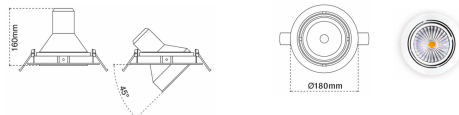

# TRENDY R LED 43W/230V 4000K 4500Blm weiß

/INTERIOR/Einbaustrahler/Downlights/Restposten

Produktdatenblatt

- Kardanischer Einbaustrahler aus Aluminium
- 45° dreh- und schwenkbar
- LED inkl. Treiber, steckfertig
- Ausstrahlwinkel: 38°
- cool white 4000K, Ra>85
- Farbe: weiß (RAL 9016)
- DA Ø170mm, ET 190mm.

Dieses Produkt gibt es in folgenden Ausführungen:

Best.-Nr.	Leuchtmittel	Detailinfos
69-11041.43.84.1.38	TRENDY R LED 43W/230V 4000K 4500Blm weiß LED 43W 230V Lichtfarbe: 4000K, CRI: Ra>80,	weiß, Maße: Ø= 180mm x H= 160mm IP20,