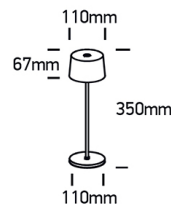

Dieses Produkt gibt es in folgenden Ausführungen:

Best.-Nr.	Leuchtmittel	Detailinfos
54-61082A/B	Tischl. TRIIS LED 3,3W 5V 3000K dimmbar und aufladbar schwarz LED 3,3W 5V Lichtfarbe: 3000K, 200 Nlm CRI: Ra>80,	schwarz, Maße: Ø= 110mm x H= 350mm IP65, 2 Jahre,
54-61082A/BR	Tischl. TRIIS LED 3,3W 5V 3000K dimmbar und aufladbar rostbraun LED 3,3W 5V Lichtfarbe: 3000K, 200 Nlm CRI: Ra>80,	rostbraun, Maße: Ø= 110mm x H= 350mm IP65, 2 Jahre,
54-61082A/W	Tischl. TRIIS LED 3,3W 5V 3000K dimmbar und aufladbar weiß LED 3,3W 5V Lichtfarbe: 3000K, 200 Nlm CRI: Ra>80,	weiß, Maße: Ø= 110mm x H= 350mm IP65, 2 Jahre,