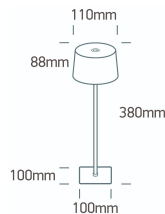

Dieses Produkt gibt es in folgenden Ausführungen:

Best.-Nr.	Leuchtmittel	Detailinfos
54-61082/B/RGBW	Tischl. TRIIS LED 3,5W/230V RGB+3000K 260Nlm dimmbar+aufladbar schwarz IP54 LED 3,5W 230V 260 Nlm CRI: Ra>80,	schwarz, Maße: Ø= 110mm x H= 380mm IP54, 2 Jahre,
54-61082/W/RGBW	Tischl. TRIIS LED 3,5W/230V RGB+3000K 260Nlm dimmbar+aufladbar weiß IP54 LED 3,5W 230V 260 Nlm CRI: Ra>80,	weiß, Maße: Ø= 110mm x H= 380mm IP54,