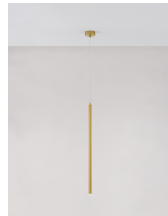

TRIMLE

/DEKORATIV/Hängeleuchten/Hängeleuchten

Produktdatenblatt

- Leuchtmittel: LED 3 Watt
- IP:20
- Lichtfarbe:3000k 271lm
- Material: ALUMINIUM & ACRYLIC
- Farbe: BRUSHED GOLD
- Maße: L=2,5cm W:70cm H:150cm
- BULB: INCLUDED

9287919_2

9287919_3

9287919_4

9287919_5

Dieses Produkt gibt es in folgenden Ausführungen:

Best.-Nr.	Leuchtmittel	Detailinfos
28-9287919	TRIMLE LED 3 Watt Lichtfarbe: 3000K,	BRUSHED GOLD, ALUMINIUM & ACRYLIC, Maße: L=2,5cm W:70cm H:150cm IP20,