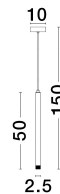

TRIMLE

/DEKORATIV/Hängeleuchten/Hängeleuchten

Produktdatenblatt

- Leuchtmittel: LED 3 Watt
- IP:20
- Lichtfarbe:3000k 271lm
- Material: ALUMINIUM & ACRYLIC
- Farbe: SANDY BLACK
- Maße: Ø=2,5cm H:150cm
- BULB: INCLUDED

9287920_2

9287920_3

Dieses Produkt gibt es in folgenden Ausführungen:

Best.-Nr.	Leuchtmittel	Detailinfos
28-9287920	TRIMLE LED 3 Watt Lichtfarbe: 3000K,	SANDY BLACK, ALUMINIUM & ACRYLIC, Maße: Ø=2,5cm H:150cm IP20,