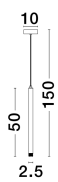

TRIMLE

/DEKORATIV/Hängeleuchten/Hängeleuchten

Produktdatenblatt

- Leuchtmittel: LED 3 Watt
- IP:20
- Lichtfarbe:3000k 271lm
- Material: ALUMINIUM & ACRYLIC
- Farbe: SANDY BLACK
- Maße: Ø=2,5cm H:150cm
- BULB: INCLUDED

9287920_2

9287920_3

Dieses Produkt gibt es in folgenden Ausführungen:

Best.-Nr.	Leuchtmittel	Detailinfos
28-9287920	TRIMLE LED 3 Watt Lichtfarbe: 3000K,	SANDY BLACK, ALUMINIUM & ACRYLIC, Maße: Ø=2,5cm H:150cm IP20,