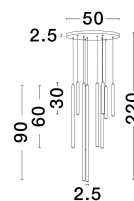

TRIMLE

/DEKORATIV/Hängeleuchten/Hängeleuchten

Produktdatenblatt

- Leuchtmittel: LED 26 Watt
- IP:20
- Lichtfarbe:3000k 1861lm
- Material: ALUMINIUM & ACRYLIC
- Farbe: SANDY BLACK
- Maße: Ø=50cm H:220cm
- BULB: INCLUDED

9287945_2

9287945_3

9287945_4

9287945_5

Dieses Produkt gibt es in folgenden Ausführungen:

Best.-Nr.	Leuchtmittel	Detailinfos
28-9287945	TRIMLE LED 26 Watt Lichtfarbe: 3000K,	SANDY BLACK, ALUMINIUM & ACRYLIC, Maße: Ø=50cm H:220cm IP20,