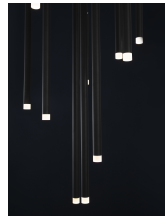

TRIMLE

/DEKORATIV/Hängeleuchten/Hängeleuchten

Produktdatenblatt

- Leuchtmittel: LED 26 Watt
- IP:20
- Lichtfarbe:3000k 1861lm
- Material: ALUMINIUM & ACRYLIC
- Farbe: SANDY BLACK
- Maße: Ø=50cm H:220cm
- BULB: INCLUDED

9287945_2

9287945_3

9287945_4

9287945_5

Dieses Produkt gibt es in folgenden Ausführungen:

Best.-Nr.	Leuchtmittel	Detailinfos
28-9287945	TRIMLE LED 26 Watt Lichtfarbe: 3000K,	SANDY BLACK, ALUMINIUM & ACRYLIC, Maße: Ø=50cm H:220cm IP20,