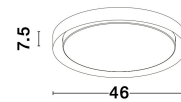

TROY

/DEKORATIV/Deckenleuchten/Deckenleuchten

Produktdatenblatt

- Leuchtmittel: LED 40 Watt
- IP:20
- Lichtfarbe:3000k 2200lm
- Material: METAL & ACRYLIC
- Farbe: MATT WHITE
- Maße: Ø=46cm H:7.5cm
- BULB: INCLUDED

9053591_3

9053591_4

9053591_5

9053591_6

9053591_7

TROY - 9053591

Dimmable

Metal & Acrylic Diffuser
 Matt White Outside
 Matt White Inside
 LED 40 Watt 230 Volt
 2200Lm 3000K IP20
 D: 46 H: 7.5 cm

5 212017 425782

9053591_8

9053591_10

Dieses Produkt gibt es in folgenden Ausführungen:

Best.-Nr.	Leuchtmittel	Detailinfos
28-9053591	TROY LED 40 Watt Lichtfarbe: 3000K,	MATT WHITE, METAL & ACRYLIC, Maße: Ø=46cm H:7.5cm IP20,