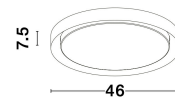

TROY

/DEKORATIV/Deckenleuchten/Deckenleuchten

Produktdatenblatt

- Leuchtmittel: LED 40 Watt
- IP:20
- Lichtfarbe:3000k 2200lm
- Material: METAL & ACRYLIC
- Farbe: MATT BLACK
- Maße: Ø=46cm H:7.5cm
- BULB: INCLUDED

9053592_2

9053592_3

9053592_4

9053592_5

9053592_6

TROY - 9053592
 Dimmable

 Metal & Acrylic Diffuser
 Matt Black Outside
 Matt White Inside
 LED 40 Watt 230 Volt
 2200Lm 3000K IP20
 D: 46 H: 7.5 cm

9053592_7

9053592_9

Dieses Produkt gibt es in folgenden Ausführungen:

| Best.-Nr. | Leuchtmittel | Detailinfos |
|------------|-------------------------------------------|---------------------------------------------------------------|
| 28-9053592 | TROY LED 40 Watt Lichtfarbe: 3000K, | MATT BLACK, METAL & ACRYLIC, Maße: Ø=46cm H:7.5cm IP20, |