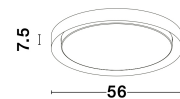

TROY

/DEKORATIV/Deckenleuchten/Deckenleuchten

Produktdatenblatt

- Leuchtmittel: LED 50 Watt
- IP:20
- Lichtfarbe:3000k 2750lm
- Material: METAL & ACRYLIC
- Farbe: MATT WHITE
- Maße: Ø=56cm H:7.5cm
- BULB: INCLUDED

9053593_2

9053593_3

9053593_4

9053593_5

9053593_6

TROY - 9053593

Dimmable

Metal & Acrylic Diffuser
 Matt White Outside
 Matt White Inside
 LED 50 Watt 230 Volt
 2750Lm 3000K IP20
 D: 56 H: 7.5 cm

5 212017 425805

9053593_7

9053593_9

Dieses Produkt gibt es in folgenden Ausführungen:

Best.-Nr.	Leuchtmittel	Detailinfos
28-9053593	TROY LED 50 Watt Lichtfarbe: 3000K,	MATT WHITE, METAL & ACRYLIC, Maße: Ø=56cm H:7.5cm IP20,