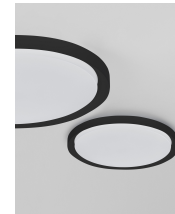

TROY

/DEKORATIV/Deckenleuchten/Deckenleuchten

Produktdatenblatt

- Leuchtmittel: LED 50 Watt
- IP:20
- Lichtfarbe:3000k 2750lm
- Material: METAL & ACRYLIC
- Farbe: MATT BLACK
- Maße: Ø=56cm H:7.5cm
- BULB: INCLUDED

9053594_2

9053594_3

9053594_4

9053594_5

9053594_6

**TROY - 9053594**

Dimmable

Metal & Acrylic Diffuser
 Matt Black Outside
 Matt White Inside
 LED 50 Watt 230 Volt
 2750Lm 3000K IP20
 D: 56 H: 7.5 cm

5 212017 425812

9053594_7

9053594_8

9053594_10

Dieses Produkt gibt es in folgenden Ausführungen:

Best.-Nr.	Leuchtmittel	Detailinfos
28-9053594	TROY LED 50 Watt Lichtfarbe: 3000K,	MATT BLACK, METAL & ACRYLIC, Maße: Ø=56cm H:7.5cm IP20,