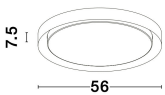

TROY

/DEKORATIV/Deckenleuchten/Deckenleuchten

Produktdatenblatt

- Leuchtmittel: LED 50 Watt
- IP:20
- Lichtfarbe:3000k 2750lm
- Material: METAL & ACRYLIC
- Farbe: MATT BLACK
- Maße: Ø=56cm H:7.5cm
- BULB: INCLUDED

9053594_2

9053594_3

9053594_4

9053594_5

9053594_6

**TROY - 9053594**

Dimmable

Metal & Acrylic Diffuser
 Matt Black Outside
 Matt White Inside
 LED 50 Watt 230 Volt
 2750Lm 3000K IP20
 D: 56 H: 7.5 cm

5 212017 425812

9053594_7

9053594_8

9053594_10

Dieses Produkt gibt es in folgenden Ausführungen:

Best.-Nr.	Leuchtmittel	Detailinfos
28-9053594	TROY LED 50 Watt Lichtfarbe: 3000K,	MATT BLACK, METAL & ACRYLIC, Maße: Ø=56cm H:7.5cm IP20,