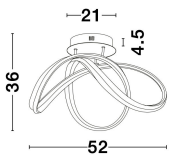

TRUNO

/DEKORATIV/Deckenleuchten/Deckenleuchten

Produktdatenblatt

- Leuchtmittel: LED 60 Watt
- IP:20
- Lichtfarbe:3000k 4746lm
- Material: ALUMINIUM & ACRYLIC
- Farbe: SANDY BLACK
- Maße: Ø=52cm H:36cm
- BULB: INCLUDED

9104712_2

9104712_3

9104712_4

9104712_5

9104712_6

TRUNO - 9104712
Dimmable

Sandy Black Aluminium
& Acrylic
LED 60 Watt 230 Volt
4746Lm 3000K IP20
D: 52 H: 36 cm

9104712_7

9104712_8

9104712_10

Dieses Produkt gibt es in folgenden Ausführungen:

Best.-Nr.	Leuchtmittel	Detailinfos
28-9104712	TRUNO LED 60 Watt Lichtfarbe: 3000K,	SANDY BLACK, ALUMINIUM & ACRYLIC, Maße: Ø=52cm H:36cm IP20,