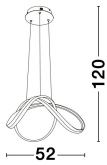

TRUNO

/DEKORATIV/Hängeleuchten/Hängeleuchten

Produktdatenblatt

- Leuchtmittel: LED 60 Watt
- IP:20
- Lichtfarbe:3000k 4746lm
- Material: ALUMINIUM & ACRYLIC
- Farbe: SANDY BLACK
- Maße: Ø=52cm H:120cm
- BULB: INCLUDED

9104722_2

9104722_3

9104722_4

9104722_5

9104722_6

**TRUNO - 9104722**

Dimmable

Sandy Black Aluminium
& Acrylic
LED 60 Watt 230 Volt
4746Lm 3000K IP20
D: 52 H: 120 cm

5 212017 424242

9104722_7

9104722_8

9104722_10

Dieses Produkt gibt es in folgenden Ausführungen:

Best.-Nr.	Leuchtmittel	Detailinfos
28-9104722	TRUNO LED 60 Watt Lichtfarbe: 3000K,	SANDY BLACK, ALUMINIUM & ACRYLIC, Maße: Ø=52cm H:120cm IP20,