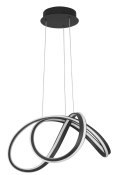

TRUNO

/DEKORATIV/Hängeleuchten/Hängeleuchten

Produktdatenblatt

- Leuchtmittel: LED 60 Watt
- IP:20
- Lichtfarbe:3000k 4746lm
- Material: ALUMINIUM & ACRYLIC
- Farbe: SANDY BLACK
- Maße: Ø=52cm H:120cm
- BULB: INCLUDED

9104722_2

9104722_3

9104722_4

9104722_5

9104722_6

**TRUNO - 9104722**

Dimmable

Sandy Black Aluminium
& Acrylic
LED 60 Watt 230 Volt
4746Lm 3000K IP20
D: 52 H: 120 cm

5 212017 424242

9104722_7

9104722_8

9104722_10

Dieses Produkt gibt es in folgenden Ausführungen:

Best.-Nr.	Leuchtmittel	Detailinfos
28-9104722	TRUNO LED 60 Watt Lichtfarbe: 3000K,	SANDY BLACK, ALUMINIUM & ACRYLIC, Maße: Ø=52cm H:120cm IP20,