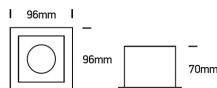

TURIN GU10

/INTERIOR/Einbaustrahler/Downlights/Einbaustrahler

Produktdatenblatt

- Gehäuse aus Metall
- DARKLIGHT
- schwenkbar
- inkl. Fassung GU10, ideal für LED Retrofit Leuchtmittel
- inkl. Anschlusskabel L=150mm
- exkl. Leuchtmittel
- Farben: weiß, schwarz
- DA= 80x80mm, ET= 150mm

Dieses Produkt gibt es in folgenden Ausführungen:

Best.-Nr.	Leuchtmittel	Detailinfos
54-51105TA/B	Einbaustr. TURIN GU10 max.10W 230V schwarz 96x96 PAR16 230V	schwarz, Maße: L= 96mm x B= 96mm x H= 70mm IP20, 5 Jahre,
54-51105TA/W	Einbaustr. TURIN GU10 max.10W 230V weiß 96x96 PAR16 230V	weiß, Maße: L= 96mm x B= 96mm x H= 70mm IP20, 5 Jahre,