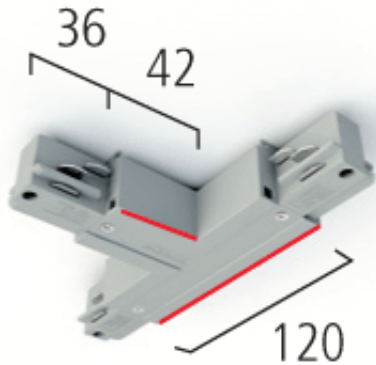

T-Verbinder 3 Phasen-Schiene Schutzleiter aussen links weiß

/Aktionen/Elux Express 3.0

Produktdatenblatt

• T-Verbinder 3 Phasen-Schiene Schutzleiter aussen links weiß

Dieses Produkt gibt es in folgenden Ausführungen:

Best.-Nr.	Leuchtmittel	Detailinfos
SX 1 1215-6	T-Verbinder 3 Phasen-Schiene Schutzleiter aussen links weiß	weiß, T-Verbinder 3 Phasen-Schiene Schutzleiter aussen links

Herkunftsland EU - Irrtümer vorbehalten - Abmessungen können sich ändern.