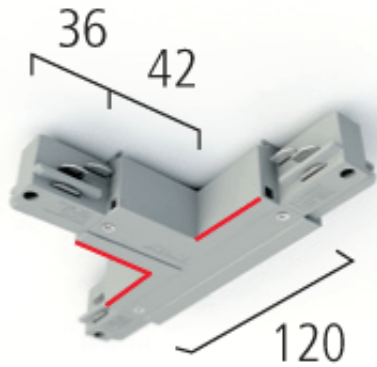

T-Verbinder 3 Phasen-Schiene mit Einspeismöglichkeit, Schutz

/Aktionen/Elux Express 3.0

Produktdatenblatt

- T-Verbinder 3 Phasen-Schiene mit Einspeismöglichkeit schwarz

Dieses Produkt gibt es in folgenden Ausführungen:

Best.-Nr.	Leuchtmittel	Detailinfos
SX 1 1212-2	T-Verbinder 3 Phasen-Schiene mit Einspeismöglichkeit, Schutzleiter innen rechts schwarz	schwarz, T-Verbinder mit Einspeismöglichkeit, Schutzleiter innen rechts