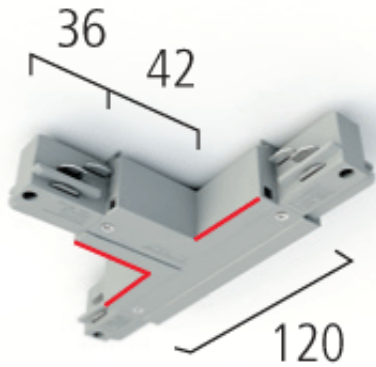

T-Verbinder 3 Phasen-Schiene mit Einspeismöglichkeit, Schutz

/Aktionen/Elux Express 3.0

Produktdatenblatt

- T-Verbinder 3 Phasen-Schiene mit Einspeismöglichkeit weiß

Dieses Produkt gibt es in folgenden Ausführungen:

Best.-Nr.	Leuchtmittel	Detailinfos
SX 1 1212-6	T-Verbinder 3 Phasen-Schiene mit Einspeismöglichkeit, Schutzleiter innen rechts weiß	weiß, T-Verbinder mit Einspeismöglichkeit, Schutzleiter innen rechts