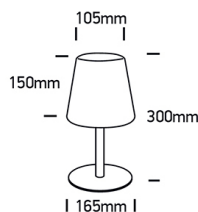

Tischl. ELANUR LED 2W 3000K 80Nlm schwarz

/INTERIOR/Tisch- und Stehleuchten/Tischleuchten

Produktdatenblatt

- Gehäuse aus Metall
- Abdeckung aus Polycarbonat
- 3-Stufen Dimmung
- aufladbar über USB Anschluss
- Ladezeit: 4 Stunden
- Brenndauer: 8 Stunden
- Touch switch
- SMD LED
- Lichtfarbe: warm white 3000K
- Farbe: schwarz

Dieses Produkt gibt es in folgenden Ausführungen:

Best.-Nr.	Leuchtmittel	Detailinfos
54-61084/B	Tischl. ELANUR LED 2W 3000K 80Nlm schwarz LED 2W Lichtfarbe: 3000K, 80 Nlm	schwarz, IP44,

Herkunftsland EU - Irrtümer vorbehalten - Abmessungen können sich ändern.