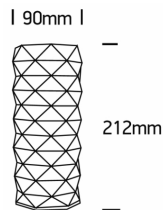

Tischl. EMILY LED dimmbar 1,2W 3000K 60Nlm

/EXTERIOR/Dekor- und Solarleuchten/Tischleuchten

Produktdatenblatt

- Gehäuse aus Kunststoff
- inkl. Batterie
- aufladbar mit USB
- Ladezeit: 2,5 Stunden
- Betriebszeit: 8 Stunden
- 3-Stufen dimmbar
- Ra>80
- Lichtfarbe: warm white 3000K

Dieses Produkt gibt es in folgenden Ausführungen:

Best.-Nr.	Leuchtmittel	Detailinfos
54-61104/W	Tischl. EMILY LED dimmbar 1,2W 3000K 60Nlm 1,2W Lichtfarbe: 3000K, 60 Nlm CRI: Ra>80,	Kunststoff, 3 Stufen dimmbar Maße: H = 212mm, B = 90mm IP54,