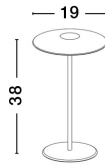

## schwarz

/EXTERIOR/Dekor- und Solarleuchten/Tischleuchten

Produktdatenblatt

- Gehäuse aus Aluminium-Druckguss
- Abdeckung aus Acryl
- inkl. Batterie
- aufladbar über USB
- dimmbar
- Ra>80
- Lichtfarbe: warm white 3000K
- Farbe: schwarz

Dieses Produkt gibt es in folgenden Ausführungen:

Best.-Nr.	Leuchtmittel	Detailinfos
28-9492441	Tischl. FABIO LED 2W 3,7V 3000K 280Nlm schwarz LED 2W 3,7V Lichtfarbe: 3000K, 280 Nlm CRI: Ra>84,	schwarz, Acryl, Maße: Ø= 190mm x H= 380mm IP54, 2 Jahre,