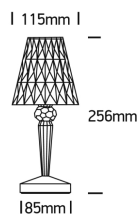

Tischl. LUNA LED dimmbar 1,2W 3000K 60Nlm

/EXTERIOR/Dekor- und Solarleuchten/Tischleuchten

Produktdatenblatt

- Gehäuse aus Kunststoff
- inkl. Batterie
- aufladbar mit USB
- Ladezeit: 2,5 Stunden
- Betriebszeit: 8 Stunden
- 3-Stufen dimmbar
- Ra>80
- Lichtfarbe: warm white 3000K

Dieses Produkt gibt es in folgenden Ausführungen:

Best.-Nr.	Leuchtmittel	Detailinfos
54-61096/W	Tischl. LUNA LED dimmbar 1,2W 3000K 60Nlm 1,2W Lichtfarbe: 3000K, 60 Nlm CRI: Ra>80,	Kunststoff, 3 Stufen dimmbar IP54,