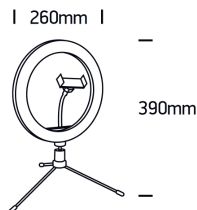

# Tischl. SELFIE LED 10W 230V 3000K-4000K-6000K 800Nlm s

/INTERIOR/Tisch- und Stehleuchten/Tischleuchten

Produktdatenblatt

- Tischleuchte für Zoom Meetings und Social media Aufnahmen
- inkl. Dreibein Stativ für den Tisch, Metall (70mm)
- inkl. Dreibein Stativ für den Boden, Metall (1500mm)
- inkl. Halterung für Telefon/Kamera
- Ring ABS + PC
- dimmbar
- dreh- und schwenkbar
- Lichtfarbe umschaltbar: warm white 3000K - cool white 4000K - daylight 6000K
- Farbe: schwarz

Dieses Produkt gibt es in folgenden Ausführungen:

Best.-Nr.	Leuchtmittel	Detailinfos
54-61134A	Tischl. SELFIE LED 10W 230V 3000K-4000K-6000K 800Nlm schwarz LED 10W 230V Lichtfarbe: 3000K-4000K-6000K, 800 Nlm CRI: Ra>80,	schwarz, Maße: Ø= 260mm x H= 390mm IP20, 2 Jahre,