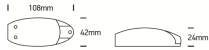

Trafo 60VA /230 12V

/Leuchtmittel & Zubehör/Treiber & Trafos/Restposten
Produktdatenblatt

- Leuchtmittel: 10-60W 12V, 50VA

- Detailinfos: dimmbar (TRIAC)
- Maße: 108 x 42mm, H= 24mm
- IP20,

Dieses Produkt gibt es in folgenden Ausführungen:

Best.-Nr.	Leuchtmittel	Detailinfos
54-89106E	Trafo 60VA /230 12V 10-60W 12V, 50VA	dimmbar (TRIAC) Maße: 108 x 42mm, H= 24mm IP20,

Herkunftsland EU - Irrtümer vorbehalten - Abmessungen können sich ändern.