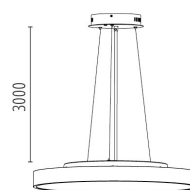

UAL S/M/L/XL D/I LED

/INTERIOR/Anbau- und Hängeleuchten/Hängeleuchten Office

Produktdatenblatt

- Leuchtenkörper aus stranggepresstem Aluminium lackiert
- Abdeckung opal aus PMMA
- inkl. Treiber
- S= Ø 400 / M= Ø 600 / L = Ø 800 / XL= Ø 1000mm
- inkl. Seilabhängung L= 3000mm
- Lichtfarbe: umschaltbar mit DIP switch (3000K + 4000K)
- Farben: weiß, schwarz
- OPTION: dimmbar
- Auch als Deckenleuchte erhältlich!

Dieses Produkt gibt es in folgenden Ausführungen:

Best.-Nr.	Leuchtmittel	Detailinfos
51-UAL-100WWNW31	Hängeleuchte UAL XL D/I LED 95W/230V 3000K 8903Nlm 4000K 10002Nlm weiß DM=1000mm LED 95W 230V Lichtfarbe: 3000K/4000K, 8903/10002 Nlm	weiß, opal aus PPMA, umschaltbar mit DIP switch Maße: Ø=1000mm IP40, 3 Jahre, inkl. Treiber
51-UAL-100WWNW32	Hängeleuchte UAL XL D/I LED 95W/230V 3000K 8903Nlm 4000K 10002Nlm schwarz DM=1000mm LED 95W 230V Lichtfarbe: 3000K/4000K, 8903/10002 Nlm	schwarz, opal aus PPMA, umschaltbar mit DIP switch Maße: Ø=1000mm IP40, 3 Jahre, inkl. Treiber