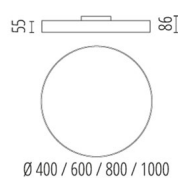

UAL S/M/L/XL D/I LED

/INTERIOR/Anbau- und Hängeleuchten/Hängeleuchten Office

Produktdatenblatt

- Leuchtenkörper aus stranggepresstem Aluminium lackiert
- Abdeckung opal aus PMMA
- inkl. Treiber
- S= Ø 400 / M= Ø 600 / L = Ø 800 / XL= Ø 1000mm
- inkl. Seilabhängung L= 3000mm
- Lichtfarbe: umschaltbar mit DIP switch (3000K + 4000K)
- Farben: weiß, schwarz
- OPTION: dimmbar
- Auch als Deckenleuchte erhältlich!

Dieses Produkt gibt es in folgenden Ausführungen:

Best.-Nr.	Leuchtmittel	Detailinfos
51-UAL-100WWNW31	Hängeleuchte UAL XL D/I LED 95W/230V 3000K 8903Nlm 4000K 10002Nlm weiß DM=1000mm LED 95W 230V Lichtfarbe: 3000K/4000K, 8903/10002 Nlm	weiß, opal aus PPMA, umschaltbar mit DIP switch Maße: Ø=1000mm IP40, 3 Jahre, inkl. Treiber
51-UAL-100WWNW32	Hängeleuchte UAL XL D/I LED 95W/230V 3000K 8903Nlm 4000K 10002Nlm schwarz DM=1000mm LED 95W 230V Lichtfarbe: 3000K/4000K, 8903/10002 Nlm	schwarz, opal aus PPMA, umschaltbar mit DIP switch Maße: Ø=1000mm IP40, 3 Jahre, inkl. Treiber