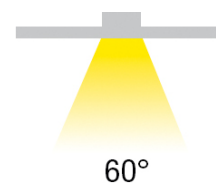

# UCA 1-5 LED

/EXTERIOR/Einbauleuchten/Deckeneinbauleuchten

Produktdatenblatt

- Gehäuse aus Aluminium-Druckguss
- Diffusor aus klarem Glas
- inkl. Treiber
- inkl. Anschlusskabel L=2000mm
- COB LED, Ra>80
- Lichtfarben: warm white 3000K, cool white 4000K
- Farbe: weiß
- DA= Ø 82mm, ET= 90mm (UCA 1)
- DA= Ø 100mm, ET= 95mm (UCA 2)
- DA= Ø 120mm, ET= 105mm (UCA 3)
- DA= Ø 210mm, ET= 140mm (UCA 5)

Dieses Produkt gibt es in folgenden Ausführungen:

Best.-Nr.	Leuchtmittel	Detailinfos
54-10110G/W/C	Einbaudownl. UCA 1 LED 10W 230V 4000K 800Nlm weiß Ø=90mm LED 10W 230V Lichtfarbe: 4000K, 800 Nlm CRI: Ra>80,	weiß, klares Glas, Abstrahlwinkel: 60°, Maße: Ø= 90mm x H= 60mm IP65, 3 Jahre, inkl. Treiber
54-10110G/W/W	Einbaudownl. UCA 1 LED 10W 230V 3000K 750Nlm weiß Ø=90mm LED 10W 230V Lichtfarbe: 3000K, 750 Nlm CRI: Ra>80,	weiß, klares Glas, Abstrahlwinkel: 60°, Maße: Ø= 90mm x H= 60mm IP65, 3 Jahre, inkl. Treiber
54-10115G/W/W	Einbaudownl. UCA 2 LED 15W 230V 3000K 1125Nlm weiß Ø=110mm LED 15W 230V Lichtfarbe: 3000K, 1125 Nlm CRI: Ra>80,	weiß, klares Glas, Abstrahlwinkel: 60°, Maße: Ø= 110mm x H= 65mm IP65, 3 Jahre, inkl. Treiber
54-10120G/W/C	Einbaudownl. UCA 3 LED 20W 230V 4000K 1880Nlm weiß Ø=135mm LED 20W 230V Lichtfarbe: 4000K, 1880 Nlm CRI: Ra>80,	weiß, klares Glas, Abstrahlwinkel: 60°, Maße: Ø= 135mm x H= 75mm IP65, 3 Jahre, inkl. Treiber

# UCA 1-5 LED

/EXTERIOR/Einbauleuchten/Deckeneinbauleuchten

Produktdatenblatt

54-10120G/W/W	Einbaudownl. UCA 3 LED 20W 230V 3000K 1880Nlm weiß Ø=135mm LED 20W 230V Lichtfarbe: 3000K, 1880 Nlm CRI: Ra>80,	weiß, klares Glas, Abstrahlwinkel: 60°,Maße: Ø= 135mm x H= 75mm IP65, 3 Jahre, inkl. Treiber
54-10150G/W/W	Einbaudownl. UCA 5 LED 50W 230V 3000K 4000Nlm weiß Ø=225mm LED 50W 230V Lichtfarbe: 3000K, 4000 Nlm CRI: Ra>80,	weiß, klares Glas, Abstrahlwinkel: 60°,Maße: Ø= 225mm x H= 110mm IP65, 3 Jahre, inkl. Treiber