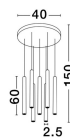

ULTRATHIN

/DEKORATIV/Hängeleuchten/Hängeleuchten

Produktdatenblatt

- Leuchtmittel: LED 7x3 Watt
- IP:20
- Lichtfarbe:3000k 1260lm
- Material: ALUMINIUM
- Farbe: SANDY BLACK
- Maße: Ø=40cm H:150cm
- BULB: INCLUDED

9184023_8

ULTRATHIN - 9184023

Sandy White Aluminium
LED 7x3 Watt 230 Volt
1260Lm 3000K IP20
D: 40 H: 150 cm

5 212017 417602

9184023_11

Dieses Produkt gibt es in folgenden Ausführungen:

Best.-Nr.	Leuchtmittel	Detailinfos
28-9184023	ULTRATHIN LED 7x3 Watt Lichtfarbe: 3000K,	SANDY BLACK, ALUMINIUM, Maße: Ø=40cm H:150cm IP20,

Herkunftsland EU - Irrtümer vorbehalten - Abmessungen können sich ändern.

ELUX Lichtsysteme GmbH

A-1230 Wien

Deutschstraße 4

Tel. 01/6154690, Fax 01/6154690-80

office@elux-licht.at

www.elux-licht.at