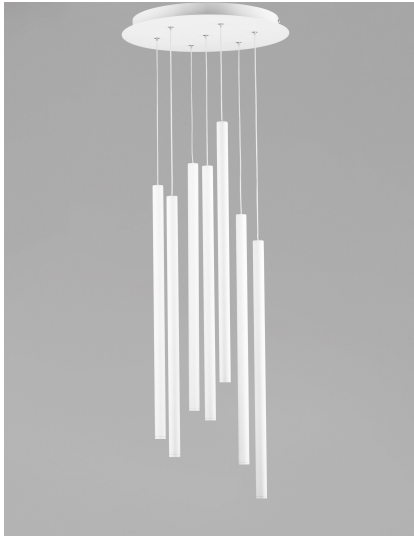

ULTRATHIN

/DEKORATIV/Hängeleuchten/Hängeleuchten

Produktdatenblatt

- Leuchtmittel: LED 7x3 Watt
- IP:20
- Lichtfarbe:3000k 1260lm
- Material: ALUMINIUM
- Farbe: SANDY BLACK
- Maße: Ø=40cm H:150cm
- BULB: INCLUDED

Sandy White Aluminium
LED 7x3 Watt 230 Volt
1260Lm 3000K IP20
D: 40 H: 150 cm

5 212017 417602

9184023_9

9184023_11

Dieses Produkt gibt es in folgenden Ausführungen:

Best.-Nr.	Leuchtmittel	Detailinfos
28-9184023	ULTRATHIN LED 7x3 Watt Lichtfarbe: 3000K,	SANDY BLACK, ALUMINIUM, Maße: Ø=40cm H:150cm IP20,