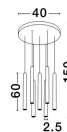

9184024_14