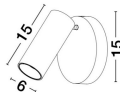

UMBERTO

/DEKORATIV/Wandleuchten/Wandleuchten

Produktdatenblatt

- Leuchtmittel: LED GU10 DEPEND ON LAMP
- IP:20
- Lichtfarbe:DEPEND ON LAMPk DEPEND ON LAMPIm
- Material: METAL
- Farbe: BLACK
- Maße: Ø=15cm H:15cm
- BULB: INCLUDED

Best.-Nr.	Leuchtmittel	Detailinfos
28-7410401	UMBERTO DEPEND ON LAMP Lichtfarbe: DEPEND ON LAMP,	BLACK, METAL, Maße: Ø=15cm H:15cm IP20,

Herkunftsland EU - Irrtümer vorbehalten - Abmessungen können sich ändern.