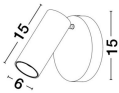

UMBERTO | 7410402

Sandy White Aluminium
Switch On/Off
LED GU10 1x10 Watt IP20
220-240 Volt Bulb Excluded
D: 6 H: 15 cm