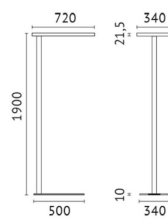

Dieses Produkt gibt es in folgenden Ausführungen:

Best.-Nr.	Leuchtmittel	Detailinfos
51-UOL-75NW1DS	Stehleuchte UOL D/I LED 75W/230V 4000K 7962 blm weiß LED 75W 230V Lichtfarbe: 4000K, CRI: Ra>80,	weiß, Abstrahlwinkel: 120°, Maße: H=1900mm IP20, 5 Jahre, inkl. Treiber dimmbar
51-UOL-75NW2DS	Stehleuchte UOL D/I LED 75W/230V 4000K 7962Blm schwarz LED 75W 230V Lichtfarbe: 4000K, CRI: Ra>80,	schwarz, Abstrahlwinkel: 120°, Maße: H=1900mm IP20, 5 Jahre, inkl. Treiber dimmbar

Silber,  
Abstrahlwinkel: 120°, Maße: H=1900mm  
IP20, 5 Jahre, inkl. Treiber dimmbar