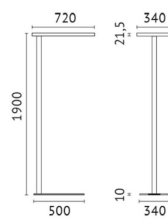

Dieses Produkt gibt es in folgenden Ausführungen:

Best.-Nr.	Leuchtmittel	Detailinfos
51-UOL-75NW1DS	Stehleuchte UOL D/I LED 75W/230V 4000K 7962 blm weiß LED 75W 230V Lichtfarbe: 4000K, CRI: Ra>80,	weiß, Abstrahlwinkel: 120°, Maße: H=1900mm IP20, 5 Jahre, inkl. Treiber dimmbar
51-UOL-75NW2DS	Stehleuchte UOL D/I LED 75W/230V 4000K 7962Blm schwarz LED 75W 230V Lichtfarbe: 4000K, CRI: Ra>80,	schwarz, Abstrahlwinkel: 120°, Maße: H=1900mm IP20, 5 Jahre, inkl. Treiber dimmbar

/INTERIOR/Tisch- und Stehleuchten/Stehleuchten Office

Produktdatenblatt
51-UOL-75NW7DS

Stehleuchte UOL D/I LED 75W/230V
4000K 7962 blm silber
LED 75W 230V
Lichtfarbe: 4000K,
CRI: Ra>80,

Silber,
Abstrahlwinkel: 120°, Maße: H=1900mm
IP20, 5 Jahre, inkl. Treiber dimmbar