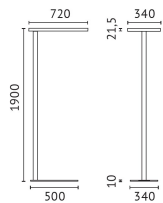

UOL LED

/Aktionen/Coming soon

Produktdatenblatt

- aus Aluminium
- Abdeckung aus PMMA
- mikroprismatisch direkt/indirekt
- strahlend touch
- dimm Sensorautomatik: für Präsenz- und Tageslicht
- USB Port
- 8,5W/5V DC
- inkl. Anschlussleitung L=3000mm
- UGR<12 Ausstrahlwinkel 120°
- Lichtfarbe: cool white 4000K
- Farben: weiß, schwarz, silber

Dieses Produkt gibt es in folgenden Ausführungen:

Best.-Nr.	Leuchtmittel	Detailinfos
51-UOL-75NW1DS	LED 74W 230V Lichtfarbe: 4000K, CRI: Ra>80,	weiß, Abstrahlwinkel: 120°,Maße: H=1900mm IP20, 5 Jahre, inkl. Treiber dimmbar
51-UOL-75NW2DS	LED 74W 230V Lichtfarbe: 4000K, CRI: Ra>80,	schwarz, Abstrahlwinkel: 120°,Maße: H=1900mm IP20, 5 Jahre, inkl. Treiber dimmbar
51-UOL-75NW7DS	LED 74W 230V Lichtfarbe: 4000K, CRI: Ra>80,	Silber, Abstrahlwinkel: 120°,Maße: H=1900mm IP20, 5 Jahre, inkl. Treiber dimmbar

Herkunftsland EU - Irrtümer vorbehalten - Abmessungen können sich ändern.