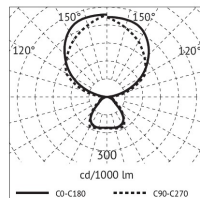

UOL LED

/Aktionen/Coming soon

Produktdatenblatt

- aus Aluminium
- Abdeckung aus PMMA
- mikroprismatisch direkt/indirekt
- strahlend touch
- dimm Sensorautomatik: für Präsenz- und Tageslicht
- USB Port
- 8,5W/5V DC
- inkl. Anschlussleitung L=3000mm
- UGR<12 Ausstrahlwinkel 120°
- Lichtfarbe: cool white 4000K
- Farben: weiß, schwarz, silber

Dieses Produkt gibt es in folgenden Ausführungen:

Best.-Nr.	Leuchtmittel	Detailinfos
51-UOL-75NW1DS	LED 74W 230V Lichtfarbe: 4000K, CRI: Ra>80,	weiß, Abstrahlwinkel: 120°,Maße: H=1900mm IP20, 5 Jahre, inkl. Treiber dimmbar
51-UOL-75NW2DS	LED 74W 230V Lichtfarbe: 4000K, CRI: Ra>80,	schwarz, Abstrahlwinkel: 120°,Maße: H=1900mm IP20, 5 Jahre, inkl. Treiber dimmbar
51-UOL-75NW7DS	LED 74W 230V Lichtfarbe: 4000K, CRI: Ra>80,	Silber, Abstrahlwinkel: 120°,Maße: H=1900mm IP20, 5 Jahre, inkl. Treiber dimmbar

Herkunftsland EU - Irrtümer vorbehalten - Abmessungen können sich ändern.