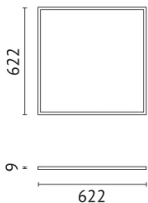

Dieses Produkt gibt es in folgenden Ausführungen:

Best.-Nr.	Leuchtmittel	Detailinfos
51-JACI 37W	Universall. JACI LED 37W/230V 3000K 3613Nlm weiß LED 37W 230V Lichtfarbe: 3000K, 3613 Nlm CRI: Ra>80,	weiß, prismatisch, Maße: L=622mm, B=622mm IP20, 30000h, inkl. externem Versorgungsteil

Zubehör zu diesem Produkt:

Best.-Nr.	Name
51-AB-RAHMEN	Aufbaurahmen zu JACI + CARLO LED 626x626x55mm
51-SEIL-3	Y-Stahlseilabhängungsset zu JACI + CARLO LED L=3000mm

Herkunftsland EU - Irrtümer vorbehalten - Abmessungen können sich ändern.