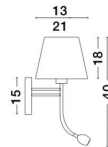

VALENCIA

/DEKORATIV/Wandleuchten/Wandleuchten

Produktdatenblatt

- Leuchtmittel: LED & LED E27 3 Watt
- IP:20
- Lichtfarbe:3000k 190lm
- Material: ALUMINIUM & FABRIC
- Farbe: WHITE & CHROME
- Maße: L=21cm W:25,5cm H:40cm
- BULB: EXCLUDED

**VALENCIA - 8127402**

Chrome Aluminium & White Shade
Adjustable Switch On/Off
LED Samsung 3 Watt
190Lm 3000K
E27 1x40 Watt 230 Volt
IP20 Bulb Excluded
L: 21 W: 25 H: 40 cm

8127402_2

8127402_3

8127402_4

8127402_6

Dieses Produkt gibt es in folgenden Ausführungen:

Best.-Nr.	Leuchtmittel	Detailinfos
28-8127402	VALENCIA 3 Watt Lichtfarbe: 3000K,	WHITE & CHROME, ALUMINIUM & FABRIC, Maße: L=21cm W:25,5cm H:40cm IP20,