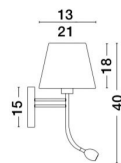

VALENCIA

/DEKORATIV/Wandleuchten/Wandleuchten

Produktdatenblatt

- Leuchtmittel: LED & LED E27 3 Watt
- IP:20
- Lichtfarbe:3000k 190lm
- Material: ALUMINIUM & FABRIC
- Farbe: WHITE
- Maße: L=21cm W:25,5cm H:40cm
- BULB: EXCLUDED

8127401_2

8127401_3

VALENCIA - 8127401

White Aluminium & White Shade
Adjustable Switch On/Off
LED Samsung 3 Watt
190Lm 3000K
E27 1x40 Watt 230 Volt
IP20 Bulb Excluded
L: 21 W: 25 H: 40 cm

5 212017 410993

8127401_4

8127401_6

Dieses Produkt gibt es in folgenden Ausführungen:

Best.-Nr.	Leuchtmittel	Detailinfos
28-8127401	VALENCIA 3 Watt Lichtfarbe: 3000K,	WHITE, ALUMINIUM & FABRIC, Maße: L=21cm W:25,5cm H:40cm IP20,