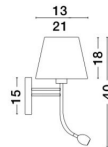

# VALENCIA

/DEKORATIV/Wandleuchten/Wandleuchten

Produktdatenblatt

- Leuchtmittel: LED & LED E27 3 Watt
- IP:20
- Lichtfarbe:3000k 190lm
- Material: ALUMINIUM & FABRIC
- Farbe: WHITE & CHROME
- Maße: L=21cm W:25,5cm H:40cm
- BULB: EXCLUDED

**VALENCIA - 8127402**

Chrome Aluminium & White Shade  
Adjustable Switch On/Off  
LED Samsung 3 Watt  
190Lm 3000K  
E27 1x40 Watt 230 Volt  
IP20 Bulb Excluded  
L: 21 W: 25 H: 40 cm

8127402\_2

8127402\_3

8127402\_4

8127402\_6

Dieses Produkt gibt es in folgenden Ausführungen:

Best.-Nr.	Leuchtmittel	Detailinfos
28-8127402	VALENCIA 3 Watt Lichtfarbe: 3000K,	WHITE & CHROME, ALUMINIUM & FABRIC, Maße: L=21cm W:25,5cm H:40cm IP20,