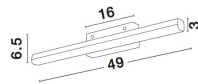

VANESE

/DEKORATIV/Badezimmerleuchten/Badezimmerleuchten

Produktdatenblatt

- Leuchtmittel: LED 12 Watt
- IP:44
- Lichtfarbe:3000k 1174lm
- Material: ALUMINIUM & ACRYLIC
- Farbe: CHROME
- Maße: L=49cm W:7,5cm H:6,5cm
- BULB: INCLUDED

VANESE - 787005

Chrome Aluminium & Acrylic
LED 12 Watt 230 Volt
1174Lm 3000K IP44
L: 49 W: 7.5 H: 6.5 cm

787005_2

787005_3

787005_4

787005_6

Dieses Produkt gibt es in folgenden Ausführungen:

Best.-Nr.	Leuchtmittel	Detailinfos
28-787005	VANESE LED 12 Watt Lichtfarbe: 3000K,	CHROME, ALUMINIUM & ACRYLIC, Maße: L=49cm W:7,5cm H:6,5cm IP44,