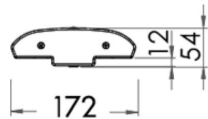

Dieses Produkt gibt es in folgenden Ausführungen:

Best.-Nr.	Leuchtmittel	Detailinfos
85-VANI 27/830	Anbaul. VANI LED 27W 230V 3000K 3100Nlm opal/weiß L=612mm LED 27W 230V Lichtfarbe: 3000K, 3100 Nlm CRI: Ra>80,	weiß, Polycarbonat PC opal, Maße: L= 612mm x B= 172mm x H= 54mm IP54, 5 Jahre,
85-VANI 27/840	Anbaul. VANI LED 27W 230V 4000K 3300Nlm opal/weiß L= 612mm LED 27W 230V Lichtfarbe: 4000K, 3300 Nlm CRI: Ra>80,	weiß, Polycarbonat PC opal, Maße: L= 612mm x B= 172mm x H= 54mm IP54, 5 Jahre,
85-VANI 52/830	Anbaul. VANI LED 52W 230V 3000K 6400Nlm opal/weiß L= 1172mm LED 52W 230V Lichtfarbe: 3000K, 6400 Nlm CRI: Ra>80,	weiß, Polycarbonat PC opal, Maße: L= 1172mm x B= 172mm x H= 54mm IP54, 5 Jahre,
85-VANI 52/840	Anbaul. VANI LED 52W 230V 4000K 6700Nlm opal/weiß L= 1172mm LED 52W 230V Lichtfarbe: 4000K, 6700 Nlm CRI: Ra>80,	weiß, Polycarbonat PC opal, Maße: L= 1172mm x B= 172mm x H= 54mm IP54, 5 Jahre,

# VANI LED

/INTERIOR/Anbau- und Hängeleuchten/Anbauleuchten

Produktdatenblatt

85-VANI 67/830	Anbaul. VANI LED 67W 230V 3000K 8000Nlm opal/weiß L= 1452mm LED 67W 230V Lichtfarbe: 3000K, 8000 Nlm CRI: Ra>80,	weiß, Polycarbonat PC opal, Maße: L= 1452mm x B= 172mm x H= 54mm IP54, 5 Jahre,
85-VANI 67/840	Anbaul. VANI LED 67W 230V 4000K 8600Nlm opal/weiß L= 1452mm LED 67W 230V Lichtfarbe: 4000K, 8600 Nlm CRI: Ra>80,	weiß, Polycarbonat PC opal, Maße: L= 1452mm x B= 172mm x H= 54mm IP54, 5 Jahre,