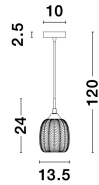

VARIO

/DEKORATIV/Hängeleuchten/Hängeleuchten

Produktdatenblatt

- Leuchtmittel: LED E27 DEPEND ON LAMP
- IP:20
- Lichtfarbe:DEPEND ON LAMPk DEPEND ON LAMPIm
- Material: METAL & GLASS
- Farbe: SATIN GOLD
- Maße: Ø=13.5cm H:120cm
- BULB: EXCLUDED

9191541_2

9191541_3

9191541_4

VARIO - 9191541

Clear Glass
& Satin Gold Metal
LED E27 1x12 Watt 230 Volt
IP20 Bulb Excluded
D: 13.5 H: 120 cm

5 212017 426987

9191541_5

9191541_7

Dieses Produkt gibt es in folgenden Ausführungen:

Best.-Nr.	Leuchtmittel	Detailinfos
28-9191541	VARIO LED E27 DEPEND ON LAMP Lichtfarbe: DEPEND ON LAMP,	SATIN GOLD, METAL & GLASS, Maße: Ø=13.5cm H:120cm IP20,