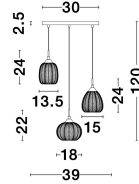

VARIO

/DEKORATIV/Hängeleuchten/Hängeleuchten

Produktdatenblatt

- Leuchtmittel: LED E27 DEPEND ON LAMP
- IP:20
- Lichtfarbe:DEPEND ON LAMPk DEPEND ON LAMPIm
- Material: METAL & GLASS
- Farbe: SATIN GOLD
- Maße: Ø=39cm H:120cm
- BULB: EXCLUDED

9191542_2

9191542_3

9191542_4

VARIO - 9191542

Clear Glass
& Satin Gold Metal
LED E27 3x12 Watt 230 Volt
IP20 Bulb Excluded
D: 39 H: 120 cm

9191542_5

5 212017 426994

9191542_7

Dieses Produkt gibt es in folgenden Ausführungen:

Best.-Nr.	Leuchtmittel	Detailinfos
28-9191542	VARIO LED E27 DEPEND ON LAMP Lichtfarbe: DEPEND ON LAMP,	SATIN GOLD, METAL & GLASS, Maße: Ø=39cm H:120cm IP20,