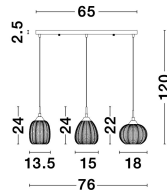

VARIO

/DEKORATIV/Hängeleuchten/Hängeleuchten

Produktdatenblatt

- Leuchtmittel: LED E27 DEPEND ON LAMP
- IP:20
- Lichtfarbe:DEPEND ON LAMPk DEPEND ON LAMPIm
- Material: METAL & GLASS
- Farbe: SATIN GOLD
- Maße: L=76cm W:18cm H:120cm
- BULB: EXCLUDED

9191543_2

9191543_3

9191543_4

VARIO - 9191543

Clear Glass
& Satin Gold Metal
LED E27 3x12 Watt 230 Volt
IP20 Bulb Excluded
L: 76 W: 18 H: 120 cm

9191543_5

9191543_7

Dieses Produkt gibt es in folgenden Ausführungen:

Best.-Nr.	Leuchtmittel	Detailinfos
28-9191543	VARIO LED E27 DEPEND ON LAMP Lichtfarbe: DEPEND ON LAMP,	SATIN GOLD, METAL & GLASS, Maße: L=76cm W:18cm H:120cm IP20,

Herkunftsland EU - Irrtümer vorbehalten - Abmessungen können sich ändern.