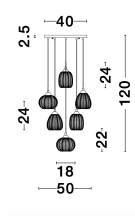

VARIO

/DEKORATIV/Hängeleuchten/Hängeleuchten

Produktdatenblatt

- Leuchtmittel: LED E27 DEPEND ON LAMP
- IP:20
- Lichtfarbe:DEPEND ON LAMPk DEPEND ON LAMPIm
- Material: METAL & GLASS
- Farbe: SATIN GOLD
- Maße: Ø=50cm H:120cm
- BULB: EXCLUDED

9191544_2

9191544_3

9191544_4

9191544_5

VARIO - 9191544

Clear Glass
& Satin Gold Metal
LED E27 6x12 Watt 230 Volt
IP20 Bulb Excluded
D: 50 H: 120 cm

9191544_6

5 212017 427014

9191544_8

Dieses Produkt gibt es in folgenden Ausführungen:

Best.-Nr.	Leuchtmittel	Detailinfos
28-9191544	VARIO LED E27 DEPEND ON LAMP Lichtfarbe: DEPEND ON LAMP,	SATIN GOLD, METAL & GLASS, Maße: Ø=50cm H:120cm IP20,