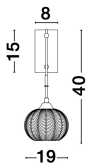

# VARIO

/DEKORATIV/Wandleuchten/Wandleuchten

Produktdatenblatt

- Leuchtmittel: LED E27 DEPEND ON LAMP
- IP:20
- Lichtfarbe:DEPEND ON LAMPk DEPEND ON LAMPIm
- Material: METAL & GLASS
- Farbe: SATIN GOLD
- Maße: L=19cm W:13.5cm H:40cm
- BULB: EXCLUDED

**VARIO - 9191545**

Clear Glass  
& Satin Gold Metal  
LED E27 1x12 Watt 230 Volt  
IP20 Bulb Excluded  
L: 19 W: 13.5 H: 40 cm

9191545\_3

9191545\_4

9191545\_6

Dieses Produkt gibt es in folgenden Ausführungen:

Best.-Nr.	Leuchtmittel	Detailinfos
28-9191545	VARIO LED E27 DEPEND ON LAMP Lichtfarbe: DEPEND ON LAMP,	SATIN GOLD, METAL & GLASS, Maße: L=19cm W:13.5cm H:40cm IP20,

Herkunftsland EU - Irrtümer vorbehalten - Abmessungen können sich ändern.