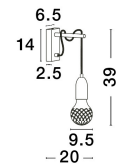

# VEDA

/DEKORATIV/Wandleuchten/Wandleuchten

Produktdatenblatt

- Leuchtmittel: LED G9 DEPEND ON LAMP
- IP:20
- Lichtfarbe:DEPEND ON LAMPk DEPEND ON LAMPIm
- Material: METAL & GLASS
- Farbe: BRASS & CLEAR
- Maße: L=9,5cm W:20cm H:39cm
- BULB: EXCLUDED

9536411\_2

9536411\_3

9536411\_4

9536411\_5

9536411\_6

**VEDA - 9536411**

Brass Metal & Clear Glass  
LED G9 1x6 Watt 230 Volt  
IP20 Bulb Excluded  
L: 9.5 W: 20 H: 39 cm

9536411\_7

Dieses Produkt gibt es in folgenden Ausführungen:

Best.-Nr.	Leuchtmittel	Detailinfos
28-9536411	VEDA LED G9 DEPEND ON LAMP Lichtfarbe: DEPEND ON LAMP,	BRASS & CLEAR, METAL & GLASS, Maße: L=9,5cm W:20cm H:39cm IP20,