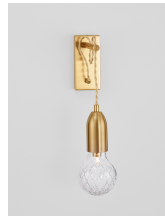

# VEDA

/DEKORATIV/Wandleuchten/Wandleuchten

Produktdatenblatt

- Leuchtmittel: LED G9 DEPEND ON LAMP
- IP:20
- Lichtfarbe:DEPEND ON LAMPk DEPEND ON LAMPIm
- Material: METAL & GLASS
- Farbe: BRASS & CLEAR
- Maße: L=9,5cm W:20cm H:39cm
- BULB: EXCLUDED

9536411\_2

9536411\_3

9536411\_4

9536411\_5

9536411\_6

**VEDA - 9536411**

Brass Metal & Clear Glass  
LED G9 1x6 Watt 230 Volt  
IP20 Bulb Excluded  
L: 9.5 W: 20 H: 39 cm

9536411\_7

Dieses Produkt gibt es in folgenden Ausführungen:

Best.-Nr.	Leuchtmittel	Detailinfos
28-9536411	VEDA LED G9 DEPEND ON LAMP Lichtfarbe: DEPEND ON LAMP,	BRASS & CLEAR, METAL & GLASS, Maße: L=9,5cm W:20cm H:39cm IP20,