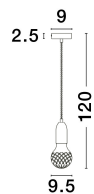

9536412_9

VEDA - 9536412

Brass Metal & Clear Glass
LED G9 1x6 Watt 230 Volt
IP20 Bulb Excluded
D: 9.5 H: 120 cm

9536412_10

Dieses Produkt gibt es in folgenden Ausführungen:

Best.-Nr.	Leuchtmittel	Detailinfos
28-9536412	VEDA LED G9 DEPEND ON LAMP Lichtfarbe: DEPEND ON LAMP,	BRASS & CLEAR, METAL & GLASS, Maße: Ø=9,5cm H:120cm IP20,

Herkunftsland EU - Irrtümer vorbehalten - Abmessungen können sich ändern.

ELUX Lichtsysteme GmbH

A-1230 Wien

Deutschstraße 4

Tel. 01/6154690, Fax 01/6154690-80

office@elux-licht.at

www.elux-licht.at