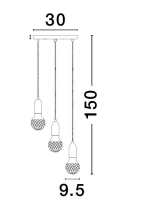

# VEDA

/DEKORATIV/Hängeleuchten/Hängeleuchten

Produktdatenblatt

- Leuchtmittel: LED G9 DEPEND ON LAMP
- IP:20
- Lichtfarbe:DEPEND ON LAMPk DEPEND ON LAMPIm
- Material: METAL & GLASS
- Farbe: BRASS & CLEAR
- Maße: Ø=30cm H:150cm
- BULB: EXCLUDED

9536413\_2

9536413\_3

9536413\_4

9536413\_5

9536413\_6

9536413\_7

9536413\_8

9536413\_9

9536413\_10

9536413\_11

**VEDA - 9536413**

Brass Metal & Clear Glass  
LED G9 3x6 Watt 230 Volt  
IP20 Bulb Excluded  
D: 30 H: 150 cm

Dieses Produkt gibt es in folgenden Ausführungen:

Best.-Nr.	Leuchtmittel	Detailinfos
28-9536413	VEDA LED G9 DEPEND ON LAMP Lichtfarbe: DEPEND ON LAMP,	BRASS & CLEAR, METAL & GLASS, Maße: Ø=30cm H:150cm IP20,